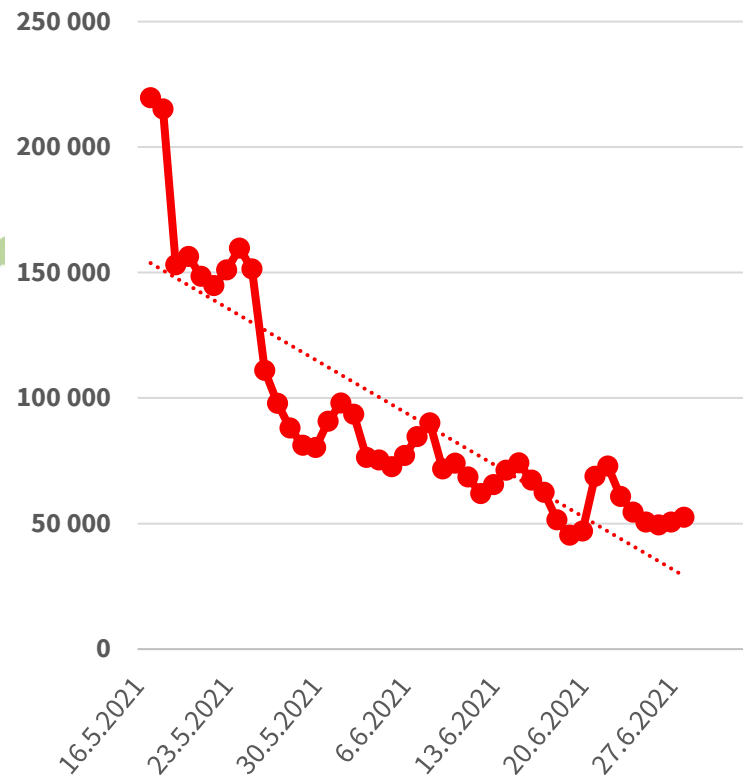

Čakáreň – počet osôb čakajúce na termín na prvú dávku

Dáta k: 28.6.2021, Zdroj: NCZI, ÚVZ