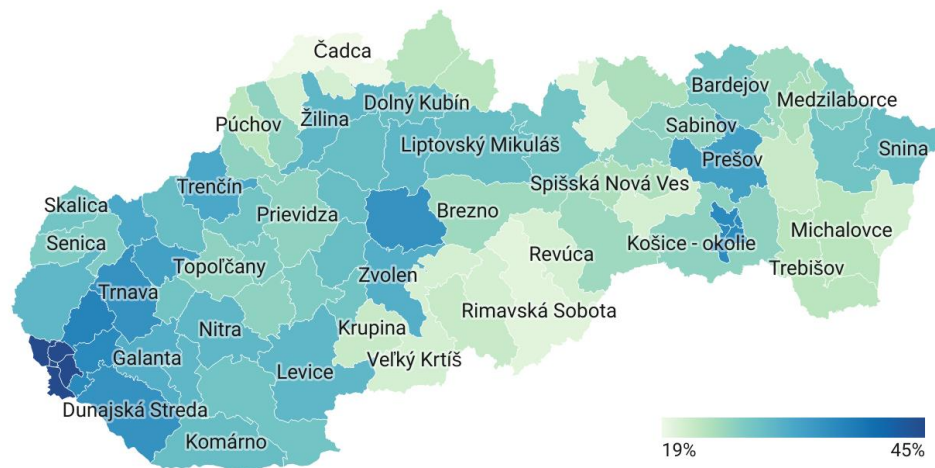

Vývoj zaočkovanosti po okresoch bydliska

Aspoň 1. dávka

24% - 55%

Plné očkovanie

19% - 45%