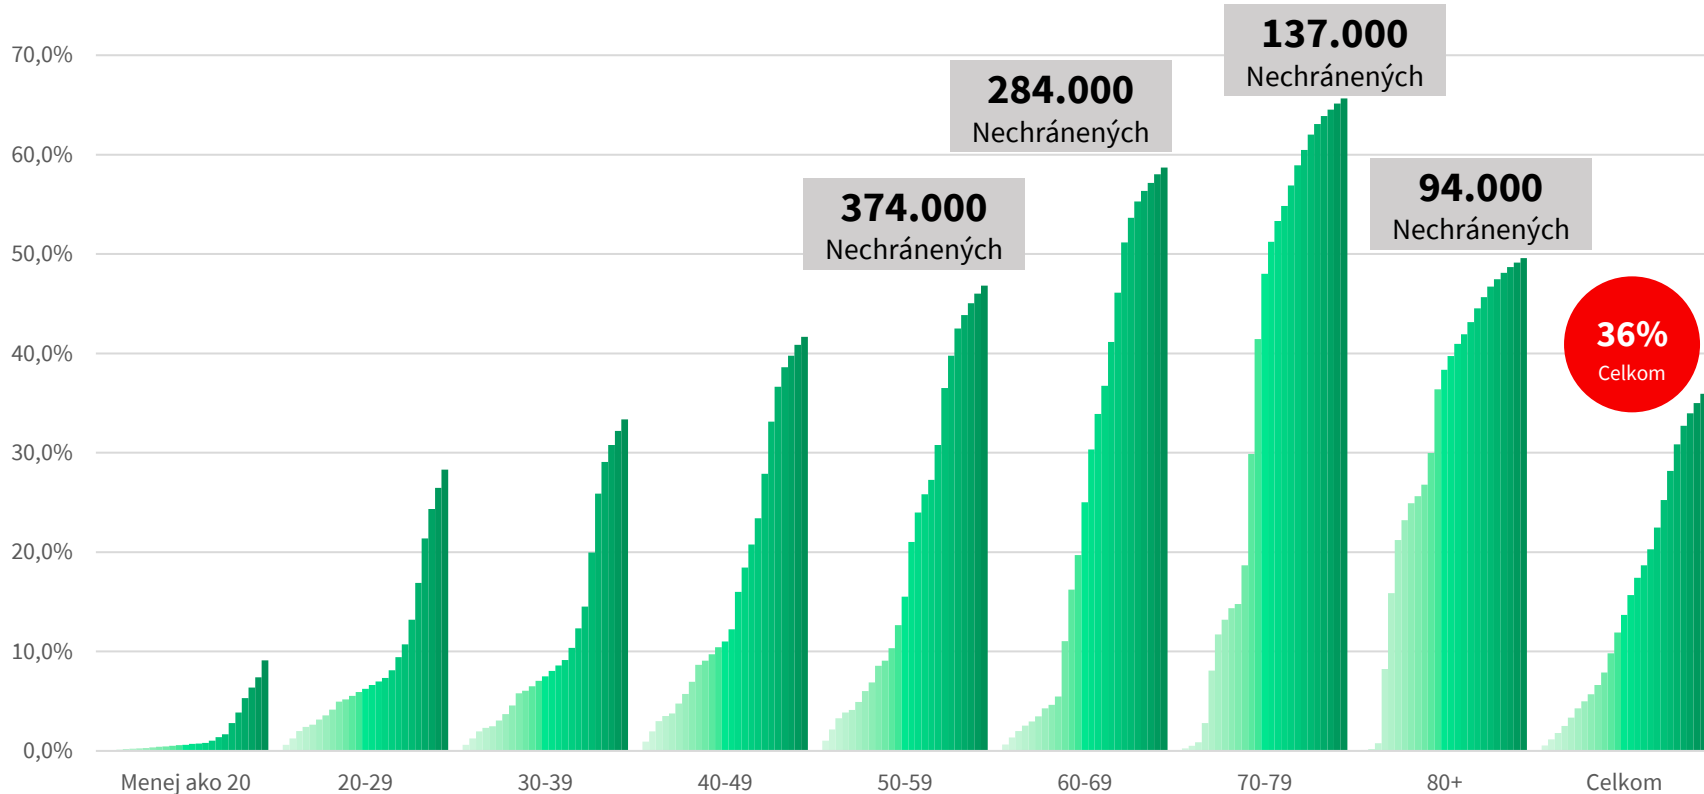

**Countries not visible
in the main map extent**

**Change in 14-day COVID-19
case notification rate per 100 000 from
2021-w22/2021-w23 to 2021-w23/2021-w24**

**Regions not visible
in the main map extent**

**Countries not visible
in the main map extent**

Pokles

Stabilné

Nárast

Covid19

4 klíčové čísla

Aktuálně	Minulý týždeň
59 7-d priemer prípadov	95 -38%
120 Hospitalizovaní pacienti	155 -23%
11 Ventilovaní pacienti	13 -15%
0,8 - 0,82 Dynamika epidémie (Rt)	0,85 -5%

Vakcinácia

4 kľúčové čísla

Aktuálne	Minulý týždeň
2 022 079 Aspoň 1. dávka	1 972 022 3%
36% Celkom aspoň 1. dávka	35% +0,9 pb
1 568 552 Plne očkovaných	1 402 277 12%
28% Plne očkovaných	25% +3,5 pb

Vývoj zaočkovanosti po vekových skupinách (1. dávkou)