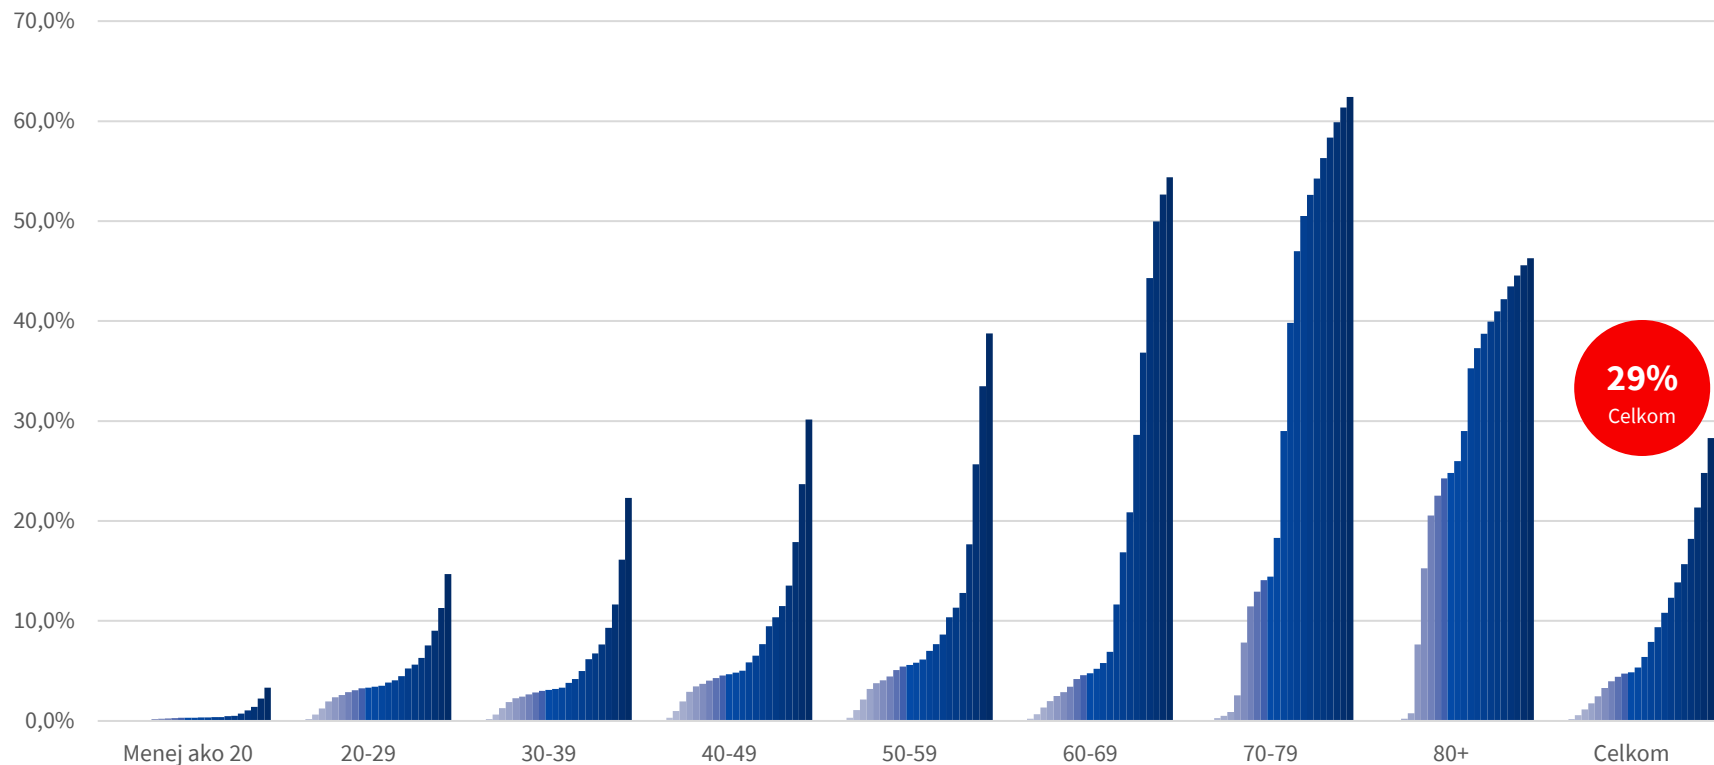

Vakcinácia

4 kľúčové čísla

Aktuálne	Minulý týždeň
2 022 079 Aspoň 1. dávka	1 972 022 3%
36% Celkom aspoň 1. dávka	35% +0,9 pb
1 568 552 Plne očkovaných	1 402 277 12%
28% Plne očkovaných	25% +3,5 pb

Vývoj zaočkovanosti po vekových skupinách (1. dávkou)

Dáta k: 29.6.2021, Zdroj: NCZI, ÚVZ

Vývoj zaočkovanosti po vekových skupinách (2. dávkou)

Dáta k: 29.6.2021, Zdroj: NCZI, ÚVZ

Vývoj zaočkovanosti po okresoch bydliska

Aspoň 1. dávka

24% - 55%

Plné očkovanie