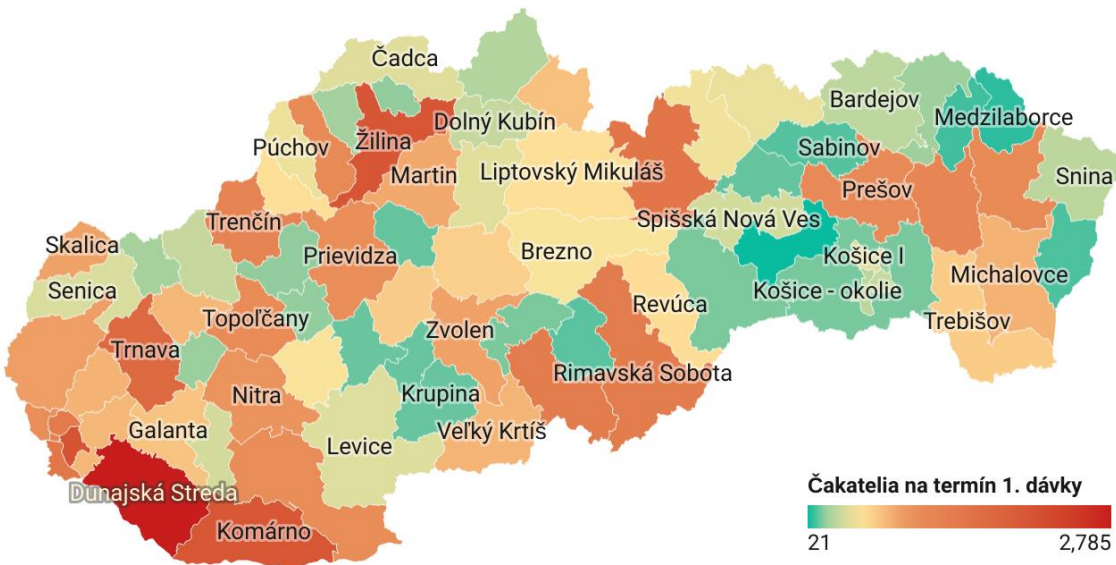

Čakáreň – počet osôb čakajúce na termín na prvú dávku

Dáta k: 28.6.2021, Zdroj: NCZI, ÚVZ