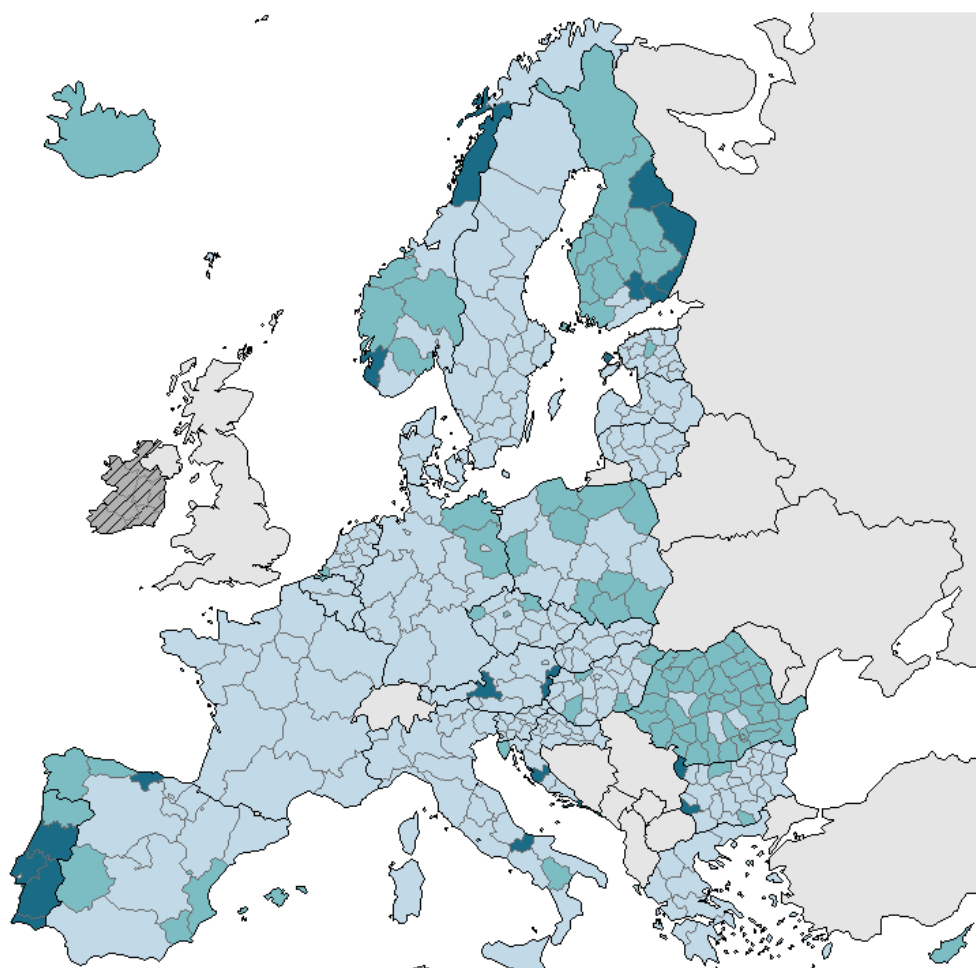

MINISTERSTVO
ZDRAVOTNÍCTVA
SLOVENSKEJ REPUBLIKY

Epidémia Covid19

30.6.2021

Ministerstvo zdravotníctva SR

**14-day COVID-19 case notification
rate per 100 000 population
2021-w23 to 2021-w24**

**Regions not visible
in the main map extent**

**Countries not visible
in the main map extent**

**Change in 14-day COVID-19
case notification rate per 100 000 from
2021-w22/2021-w23 to 2021-w23/2021-w24**

**Regions not visible
in the main map extent**

**Countries not visible
in the main map extent**

Pokles

Stabilné

Nárast

Covid19

4 klíčové čísla

Aktuálně	Minulý týždeň
59 7-d priemer prípadov	95 -38%
120 Hospitalizovaní pacienti	155 -23%
11 Ventilovaní pacienti	13 -15%
0,8 - 0,82 Dynamika epidémie (Rt)	0,85 -5%

Vakcinácia

4 kľúčové čísla

Aktuálne	Minulý týždeň
2 022 079 Aspoň 1. dávka	1 972 022 3%
36% Celkom aspoň 1. dávka	35% +0,9 pb
1 568 552 Plne očkovaných	1 402 277 12%
28% Plne očkovaných	25% +3,5 pb

Vývoj zaočkovanosti po vekových skupinách (1. dávkou)