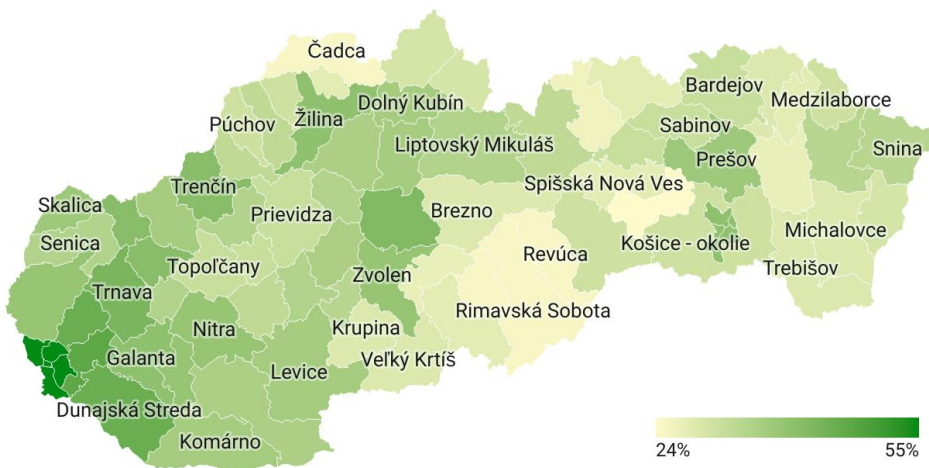

Vývoj zaočkovanosti po okresoch bydliska

Aspoň 1. dávka

24% - 55%

Plné očkovanie

19% - 45%