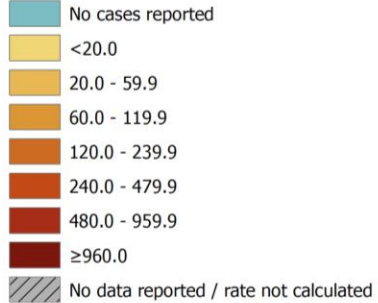

MINISTERSTVO
ZDRAVOTNÍCTVA
SLOVENSKEJ REPUBLIKY

Epidémia Covid19

30.6.2021

Ministerstvo zdravotníctva SR

**14-day COVID-19 case notification
rate per 100 000 population
2021-w23 to 2021-w24**

**Regions not visible
in the main map extent**

**Countries not visible
in the main map extent**

**Change in 14-day COVID-19
case notification rate per 100 000 from
2021-w22/2021-w23 to 2021-w23/2021-w24**

**Regions not visible
in the main map extent**

**Countries not visible
in the main map extent**

Pokles

Stabilné

Nárast

Covid19

4 klíčové čísla

Aktuálně	Minulý týždeň
59 7-d priemer prípadov	95 -38%
120 Hospitalizovaní pacienti	155 -23%
11 Ventilovaní pacienti	13 -15%
0,8 - 0,82 Dynamika epidémie (Rt)	0,85 -5%