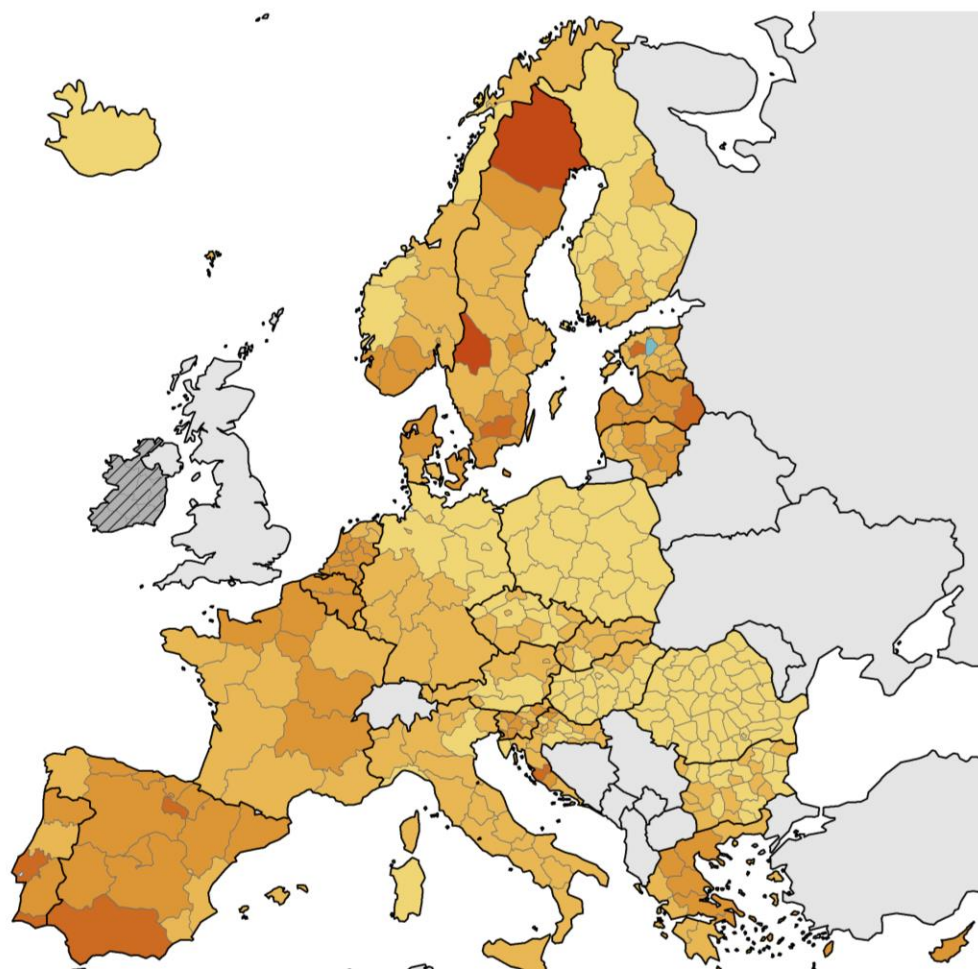

MINISTERSTVO
ZDRAVOTNÍCTVA
SLOVENSKEJ REPUBLIKY

Epidémia Covid19

30.6.2021

Ministerstvo zdravotníctva SR

**14-day COVID-19 case notification
rate per 100 000 population
2021-w23 to 2021-w24**

**Regions not visible
in the main map extent**

**Countries not visible
in the main map extent**

**Change in 14-day COVID-19
case notification rate per 100 000 from
2021-w22/2021-w23 to 2021-w23/2021-w24**

**Regions not visible
in the main map extent**

**Countries not visible
in the main map extent**

Pokles

Stabilné

Nárast

Covid19

4 klíčové čísla

Aktuálně	Minulý týždeň
59 7-d priemer prípadov	95 -38%
120 Hospitalizovaní pacienti	155 -23%
11 Ventilovaní pacienti	13 -15%
0,8 - 0,82 Dynamika epidémie (Rt)	0,85 -5%